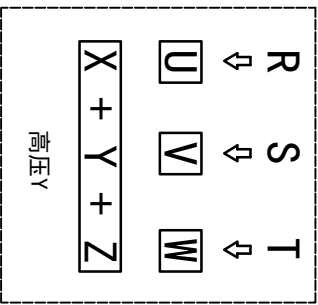

型号: GH-28-200-i-S-G2-RB

功率: 0.2kw (1/4HP)
 极数: 4P
 电压: 3相220V/380V
 接法: Δ / Y
 频率: 50Hz/60Hz
 减速比: 100~200
 扭矩: 112.7~224.42 Nm

接线盒方向与入线口方向		卧式-排气孔方向					
G1-左方向	G2-右方向	G3-上方向	G4-下方向	Q1 标准	Q2 轴向上	Q3 倒装	Q4 轴向下
LD	LT	RD	RT	TL	TR	DL	DR
LF	LB	RF	RB	TF	TB	DF	DB

设计	处数	分区	更改文件号	签名	年月日
审核	O.H.W	2023/8/23	标准号	版本	V1.0
工艺			批准		

浙江欧邦电机有限公司
www.oubang-motor.com

视图方式

重量 11.63KG

比例 1:5

共 1 张 第 1 张

A4

GH 卧式小齿轮马达