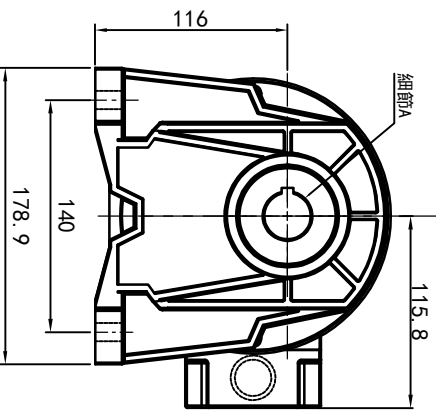

型号: GH-28-200-i-S-G2-RB

功率: 0.2kw (1/4HP)
 极数: 4P
 电压: 3相220V/380V
 接法: Δ / Y
 频率: 50Hz/60Hz
 减速比: 100~200
 扭矩: 112.7~224.42 Nm

接线盒方向与入线口方向		卧式-排气孔方向					
G1-左方向	G2-右方向	G3-上方向	G4-下方向	Q1 标准	Q2 轴向上	Q3 倒装	Q4 轴向下
LD	LT	RD	RT	TL	TR	DL	DR
LF	LB	RF	RB	TF	TB	DF	DB

设计	处数	分区	更改文件号	签名	年月日
审核	O.H.W	2023/8/23	标准号	版本	V1.0
工艺			批准		

浙江欧邦电机有限公司
www.oubang-motor.com

视图方式

重量 11.63KG

比例 1:5

共 1 张 第 1 张

A4

GH 卧式小齿轮马达