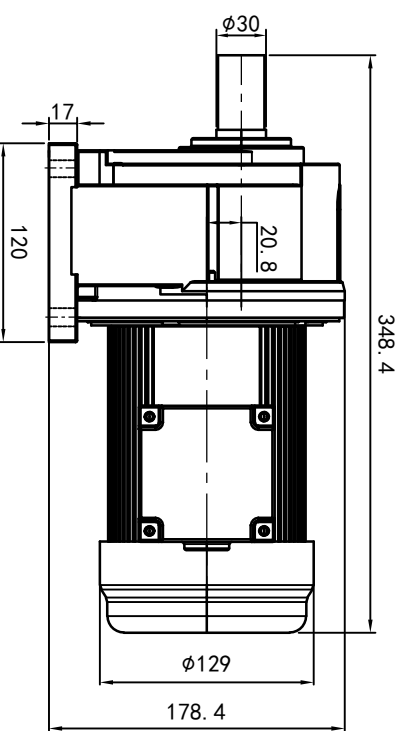

型号: GH-28-200-i-S-G2-RB

功率: 0.2kw (1/4HP)
 极数: 4P
 电压: 3相220V/380V
 接法: Δ / Y
 频率: 50Hz/60Hz
 减速比: 100~200
 扭矩: 112.7~224.42 Nm

接线盒方向与入线口方向		卧式-排气孔方向					
G1-左方向	G2-右方向	G3-上方向	G4-下方向	Q1 标准	Q2 轴向上	Q3 倒装	Q4 轴向下
LD	LT	RD	RT	TL	TR	DL	DR
LF	LB	RF	RB	TF	TB	DF	DB

设计	处数	分区	更改文件号	签名	年月日
审核	O.H.W	2023/8/23	标准号	版本	V1.0
工艺			批准		

浙江欧邦电机有限公司
www.oubang-motor.com

视图方式

重量 11.63KG

比例 1:5

共 1 张 第 1 张

A4

GH 卧式小齿轮马达

GH28-200w-S