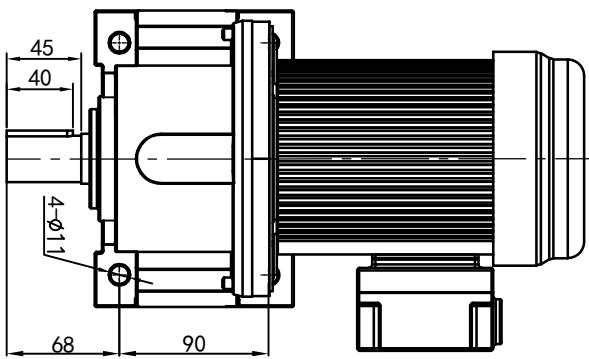

型号: GH-28-200-i-S-G2-RB

功率: 0.2kw (1/4HP)
 极数: 4P
 电压: 3相220V/380V
 接法: Δ / Y
 频率: 50Hz/60Hz
 减速比: 100~200
 扭矩: 112.7~224.42 Nm

接线盒方向与入线口方向		卧式-排气孔方向					
G1-左方向	G2-右方向	G3-上方向	G4-下方向	Q1 标准	Q2 轴向上	Q3 倒装	Q4 轴向下
LD	LT	RD	RT	TL	TR	DL	DR
LF	LB	RF	RB	TF	TB	DF	DB

设计	处数	分区	更改文件号	签名	年月日
审核	O.H.W	2023/8/23	标准号	版本	V1.0
工艺			批准		

浙江欧邦电机有限公司
www.oubang-motor.com

视图方式

重量 11.63KG

比例 1:5

共 1 张 第 1 张

A4

GH 卧式小齿轮马达