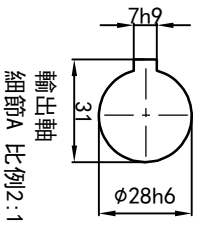

型号: GH-28-200-i-S-G2-RB

功率: 0.2kw (1/4HP)
 极数: 4P
 电压: 3相220V/380V
 接法: Δ / Y
 频率: 50Hz/60Hz
 减速比: 100~200
 扭矩: 112.7~224.42 Nm

接线盒方向与入线口方向		卧式-排气孔方向					
G1-左方向	G2-右方向	G3-上方向	G4-下方向	Q1 标准	Q2 轴向上	Q3 倒装	Q4 轴向下
LD	LT	RD	RT	TL	TR	DL	DR
LF	LB	RF	RB	TF	TB	DF	DB

设计	处数	分区	更改文件号	签名	年月日
审核	O.H.W	2023/8/23	标准号	版本	V1.0
工艺			批准		

浙江欧邦电机有限公司
www.oubang-motor.com

视图方式

重量 11.63KG

比例 1:5

共 1 张 第 1 张

A4

GH 卧式小齿轮马达