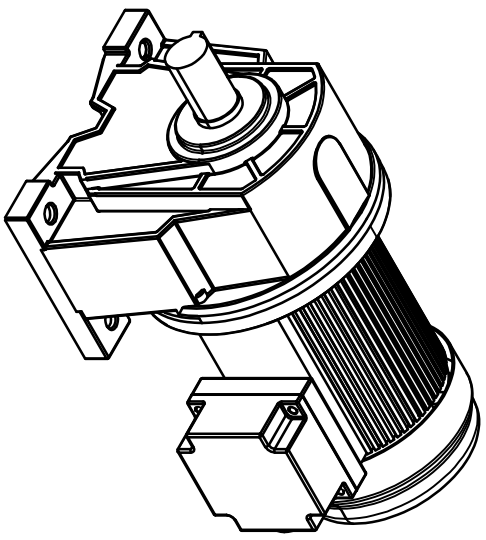

型号: GH-28-200-i-S-G2-RB

功率: 0.2kw (1/4HP)
 极数: 4P
 电压: 3相220V/380V
 接法: Δ / Y
 频率: 50Hz/60Hz
 减速比: 100~200
 扭矩: 112.7~224.42 Nm

接线盒方向与入线口方向		卧式-排气孔方向					
G1-左方向	G2-右方向	G3-上方向	G4-下方向	Q1 标准	Q2 轴向上	Q3 倒装	Q4 轴向下
LD	LT	RD	RT	TL	TR	DL	DR
LF	LB	RF	RB	TF	TB	DF	DB