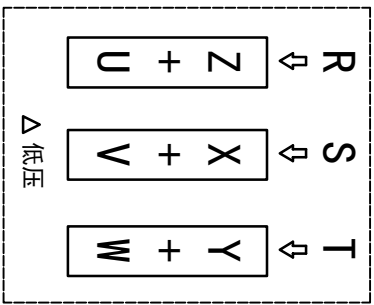

型号: GH-28-200-i-S-G2-RB

功率: 0.2kw (1/4HP)
 极数: 4P
 电压: 3相220V/380V
 接法: Δ / Y
 频率: 50Hz/60Hz
 减速比: 100~200
 扭矩: 112.7~224.42 Nm

接线盒方向与入线口方向		卧式-排气孔方向					
G1-左方向	G2-右方向	G3-上方向	G4-下方向	Q1 标准	Q2 轴向上	Q3 倒装	Q4 轴向下
LD	LT	RD	RT	TL	TR	DL	DR
LF	LB	RF	RB	TF	TB	DF	DB

设计	处数	分区	更改文件号	签名	年月日
审核	O.H.W	2023/8/23	标准号	版本	V1.0
工艺			批准		

浙江欧邦电机有限公司
www.oubang-motor.com

视图方式

重量 11.63KG

比例 1:5

共 1 张 第 1 张

A4

GH 卧式小齿轮马达