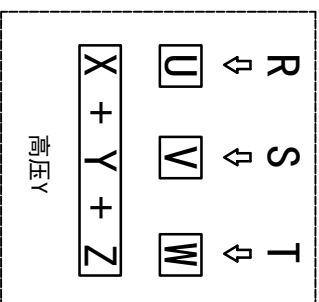

型号: GH-32-750-i-S-G4-DR (缩框型)

功率: 0.75kW (1HP)
 极数: 4P
 电压: 3相220V/380V
 接法: Δ / Y
 频率: 50Hz/60Hz
 减速比: 120~160
 扭矩: 507.64~666.4Nm

输出轴
 细节A 比例2:1

接线盒方向与入线口方向

卧式-排气孔方向

设计	校对	审核	工艺
标记	处数	分区	更改文件号
0.H.W	2023/11/16	标准化	签名
年月日	版本	V1.0	批准
选型技术号	视图方式	重量	比例
共 1 张 第 1 张	15.63KG	1:6	A4