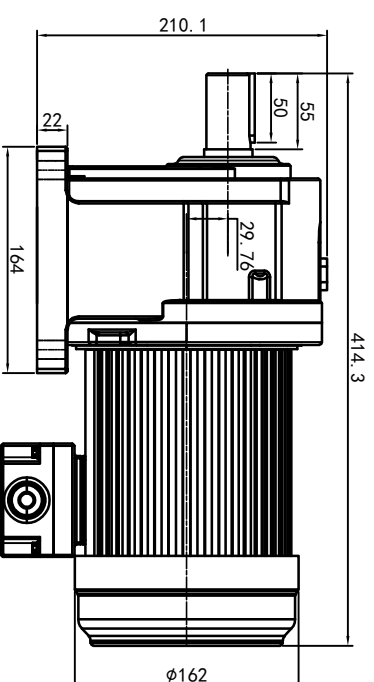

型号: GH-32-750-i-S-G4-DR (缩框型)

功率: 0.75kW (1HP)
 极数: 4P
 电压: 3相220V/380V
 接法: Δ / Y
 频率: 50Hz/60Hz
 减速比: 120~160
 扭矩: 507.64~666.4Nm

输出轴
 细节A 比例2:1

接线盒方向与入线口方向

卧式-排气孔方向

设计	校对	审核	工艺
标记	处数	分区	更改文件号
0.H.W	2023/11/16	标准化	签名
年月日	版本	V1.0	批准
选型技术号	视图方式	重量	比例
共 1 张 第 1 张	15.63KG	1:6	A4

OPG

OUBANG
 www.oubang-motor.com

浙江欧邦电机有限公司

GH 卧式小齿轮马达

GH32-750w (缩框型)