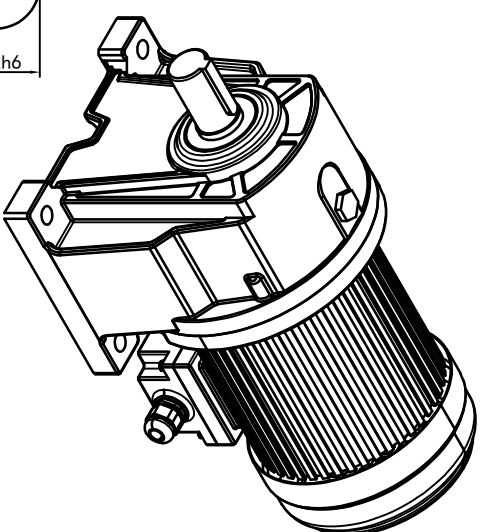

型号: GH-32-750-i-S-G4-DR (缩框型)

功率: 0.75kW (1HP)
 极数: 4P
 电压: 3相220V/380V
 接法: Δ / Y
 频率: 50Hz/60Hz
 减速比: 120~160
 扭矩: 507.64~666.4Nm

输出轴
 细节A 比例2:1

接线盒方向与入线口方向

卧式-排气孔方向

设计	校对	审核	工艺
标记	处数	分区	更改文件号
0.H.W	2023/11/16	标准化	签名
年月日	版本	V1.0	批准
选型技术号	视图方式	重量	比例
共 1 张 第 1 张	15.63KG	1:6	A4