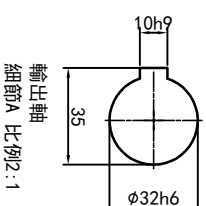

型号: GH-32-750-i-S-G4-DR (缩框型)

功率: 0.75kW (1HP)
 极数: 4P
 电压: 3相220V/380V
 接法: Δ / Y
 频率: 50Hz/60Hz
 减速比: 120~160
 扭矩: 507.64~666.4Nm

输出轴
 细节A 比例2:1

接线盒方向与入线口方向

卧式-排气孔方向

设计	校对	审核	工艺
标记	处数	分区	更改文件号
0.H.W	2023/11/16	标准化	签名
年月日	版本	V1.0	批准
选型技术号	视图方式	重量	比例
共 1 张 第 1 张	15.63KG	1:6	A4