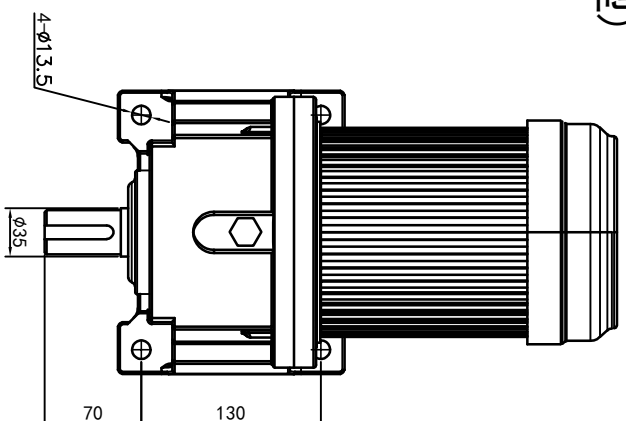

型号: GH-32-750-i-S-G4-DR (缩框型)

功率: 0.75kW (1HP)
 极数: 4P
 电压: 3相220V/380V
 接法: Δ / Y
 频率: 50Hz/60Hz
 减速比: 120~160
 扭矩: 507.64~666.4Nm

输出轴
 细节A 比例2:1

接线盒方向与入线口方向

卧式-排气孔方向

设计	校对	审核	工艺
标记	处数	分区	更改文件号
0.H.W	2023/11/16	标准化	签名
年月日	版本	V1.0	批准
选型技术号	视图方式	重量	比例
共 1 张 第 1 张	15.63KG	1:6	A4

OPG

OUBANG
 www.oubang-motor.com

浙江欧邦电机有限公司

GH 卧式小齿轮马达

GH32-750w (缩框型)