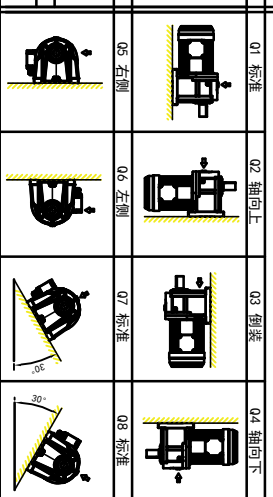

型号: GH-32-750-i-S-G4-DR (缩框型)

功率: 0.75kW (1HP)
 极数: 4P
 电压: 3相220V/380V
 接法: Δ / Y
 频率: 50Hz/60Hz
 减速比: 120~160
 扭矩: 507.64~666.4Nm

输出轴
 细节A 比例2:1

接线盒方向与入线口方向

卧式-排气孔方向

设计	校对	审核	工艺
标记	处数	分区	更改文件号
0.H.W	2023/11/16	标准化	签名
年月日	版本	V1.0	批准
选型技术号	视图方式	重量	比例
共 1 张 第 1 张	15.63KG	1:6	A4