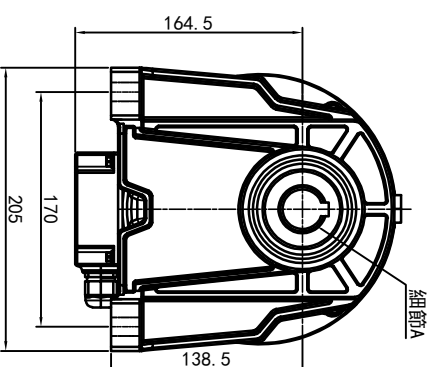

型号: GH-32-750-i-S-G4-DR (缩框型)

功率: 0.75kW (1HP)
 极数: 4P
 电压: 3相220V/380V
 接法: Δ / Y
 频率: 50Hz/60Hz
 减速比: 120~160
 扭矩: 507.64~666.4Nm

输出轴
 细节A 比例2:1

接线盒方向与入线口方向

卧式-排气孔方向

设计	校对	审核	工艺
标记	处数	分区	更改文件号
0.H.W	2023/11/16	标准化	签名
年月日	版本	V1.0	批准
选型技术号	视图方式	重量	比例
共 1 张 第 1 张	15.63KG	1:6	A4