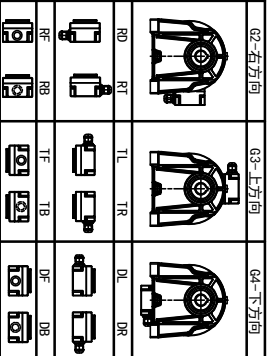

型号: GH-32-750-i-S-G4-DR (缩框型)

功率: 0.75kW (1HP)
 极数: 4P
 电压: 3相220V/380V
 接法: Δ / Y
 频率: 50Hz/60Hz
 减速比: 120~160
 扭矩: 507.64~666.4Nm

输出轴
 细节A 比例2:1

接线盒方向与入线口方向

卧式-排气孔方向

设计	校对	审核	工艺
标记	处数	分区	更改文件号
0.H.W	2023/11/16	标准化	签名
年月日	版本	V1.0	批准
选型技术号	视图方式	重量	比例
共 1 张 第 1 张	15.63KG	1:6	A4