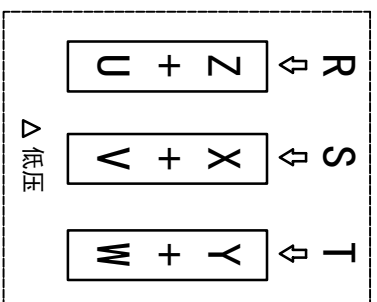

型号: GH-32-750-i-S-G4-DR (缩框型)

功率: 0.75kW (1HP)
 极数: 4P
 电压: 3相220V/380V
 接法: Δ / Y
 频率: 50Hz/60Hz
 减速比: 120~160
 扭矩: 507.64~666.4Nm

输出轴
 细节A 比例2:1

接线盒方向与入线口方向

卧式-排气孔方向

设计	校对	审核	工艺
标记	处数	分区	更改文件号
0.H.W	2023/11/16	标准化	签名
年月日	版本	V1.0	批准
选型技术号	视图方式	重量	比例
共 1 张 第 1 张	15.63KG	1:6	A4